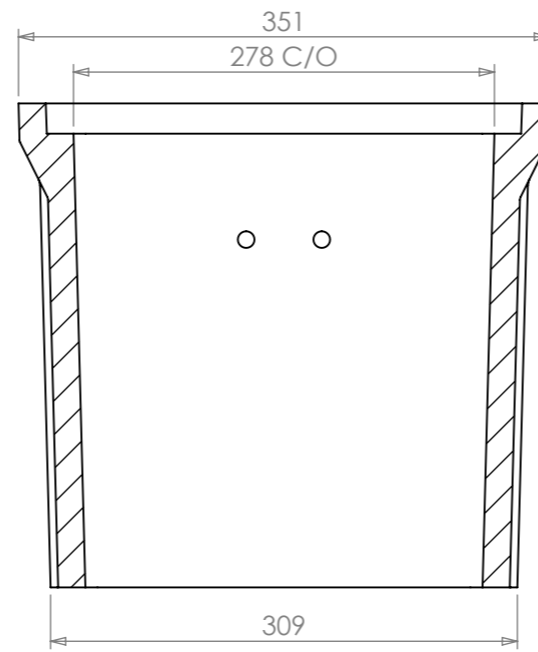

SECTION A-A

SECTION B-B

PIT & RISER ASSEMBLY

77031
Type 33 Riser

www.acocablemate.com.au
1300 765 226 (Aus)
0800 448 080 (NZ)
+61 2 4747 4000 (International)