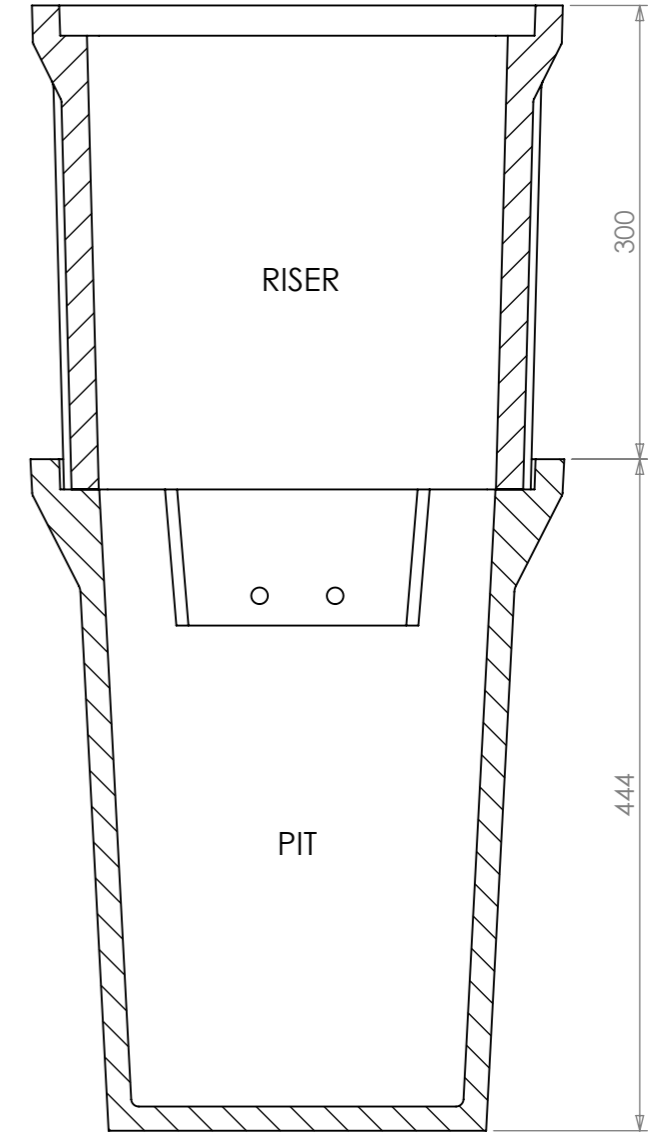

SECTION A-A

SECTION B-B

PIT & RISER ASSEMBLY

77031
Type 33 Riser

www.acocablemate.com.au
1300 765 226 (Aus)
0800 448 080 (NZ)
+61 2 4747 4000 (International)