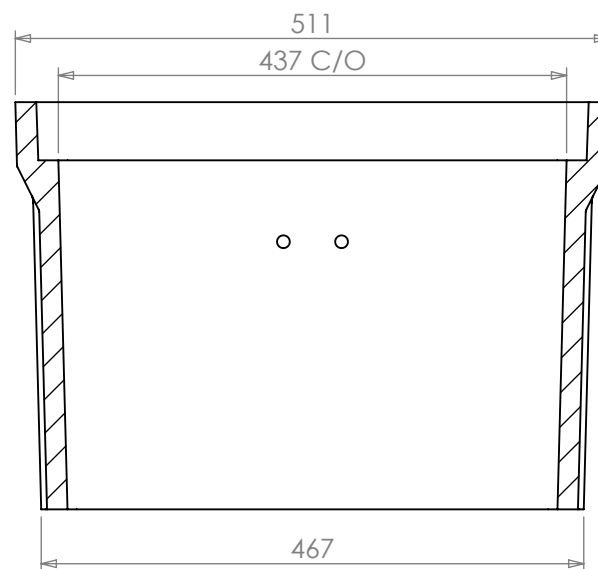

PIT & RISER ASSEMBLY

SECTION A-A

SECTION B-B

77048
Type 45 Riser

www.acocablemate.com.au
1300 765 226 (Aus)
0800 448 080 (NZ)
+61 2 4747 4000 (International)