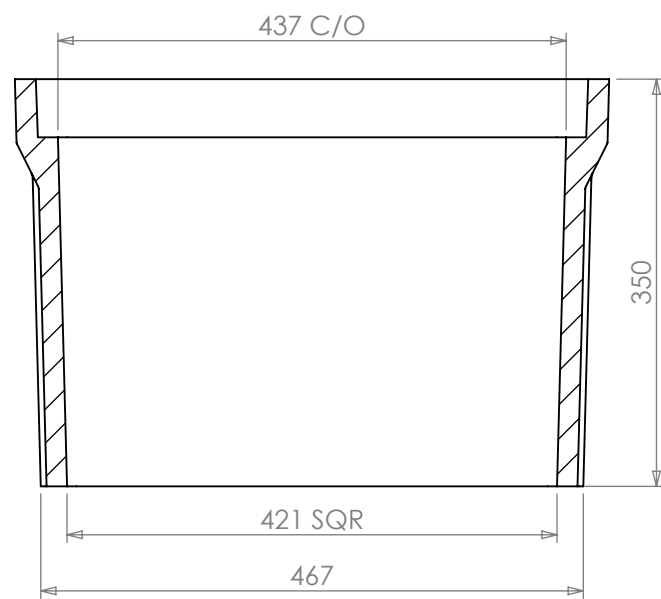

PIT & RISER ASSEMBLY

SECTION A-A

SECTION B-B

77048
Type 45 Riser

www.acocablemate.com.au
1300 765 226 (Aus)
0800 448 080 (NZ)
+61 2 4747 4000 (International)